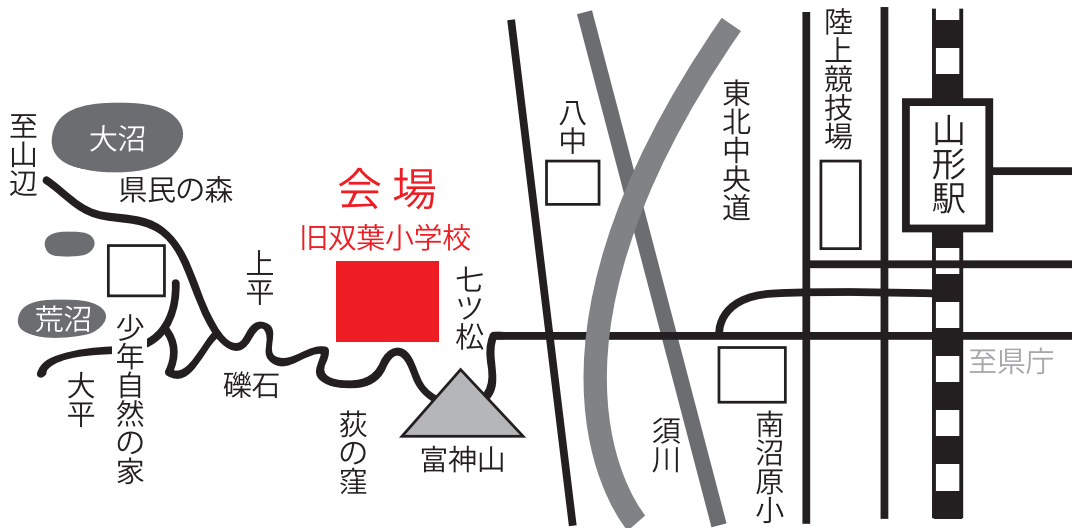

# - ヤマガタヨガフェス 2019 会場までのご案内 -

会場：旧双葉小学校

住所：山形市大字門伝字荻の窪 2836 番地